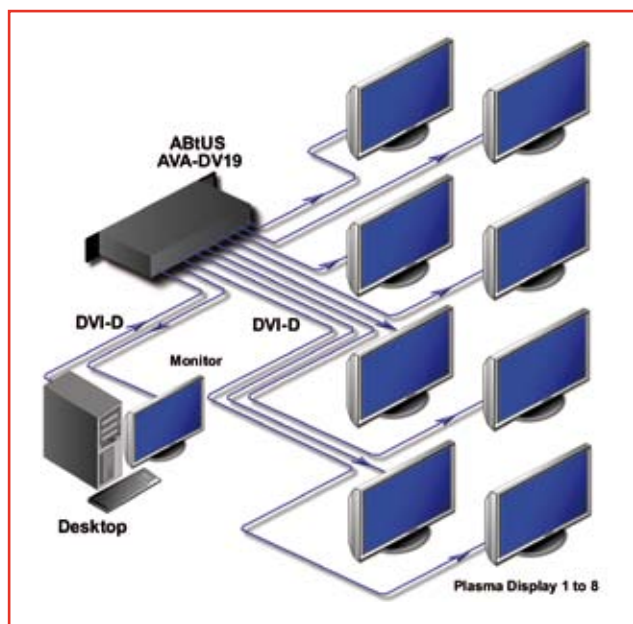

Dispositivos HDMI

La serie ABTUS AVA-HDMI posee selectores y distribuidores amplificados de alta calidad que permiten distribuir o seleccionar la señal HDMI con excelente reproducción. Soportan un gran rango de resoluciones de PC y HDTV (desde VGA hasta WUXGA y desde 480p a 1080p).

Modelo: AVA-HDMI18

Modelo: AVS-HDMI41

Gama de productos Distribuidores:

- AVA-HDMI14 1:4 Distribuidor HDMI
- AVA-HDMI18 1:8 Distribuidor HDMI

Gama de productos Selectores:

- AVA-HDMI21 2:1 Selector HDMI
- AVA-HDMI41 4:1 Selector HDMI
- AVA-HDMI81 8:1 Selector HDMI

Dispositivos DVI

La serie ABTUS AVA-DV contiene los distribuidores amplificados de señal DVI en alta calidad, que permiten la reproducción idéntica de la señal sin pérdida en todas sus salidas.

Modelo: AVA-DV12

Modelo: AVA-DV19

Gama de productos Distribuidores:

- AVA-DV12 1:2 Distribuidor y Amplificador DVI-D.
- AVA-DV19 1:9 Distribuidor y Amplificador DVI-D.