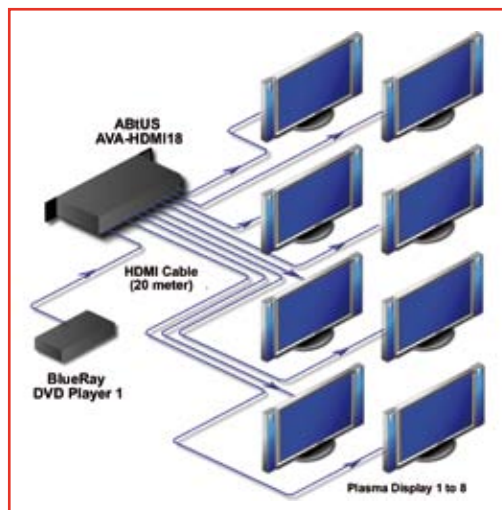

Dispositivos HDMI

La serie ABTUS AVA-HDMI posee selectores y distribuidores amplificados de alta calidad que permiten distribuir o seleccionar la señal HDMI con excelente reproducción. Soportan un gran rango de resoluciones de PC y HDTV (desde VGA hasta WUXGA y desde 480p a 1080p).

Modelo: AVA-HDMI18

Modelo: AVS-HDMI41

Gama de productos Distribuidores:

- AVA-HDMI14 1:4 Distribuidor HDMI
- AVA-HDMI18 1:8 Distribuidor HDMI

Gama de productos Selectores:

- AVA-HDMI21 2:1 Selector HDMI
- AVA-HDMI41 4:1 Selector HDMI
- AVA-HDMI81 8:1 Selector HDMI

Dispositivos DVI

La serie ABTUS AVA-DV contiene los distribuidores amplificados de señal DVI en alta calidad, que permiten la reproducción idéntica de la señal sin pérdida en todas sus salidas.

Modelo: AVA-DV12

Modelo: AVA-DV19

Gama de productos Distribuidores:

- AVA-DV12 1:2 Distribuidor y Amplificador DVI-D.
- AVA-DV19 1:9 Distribuidor y Amplificador DVI-D.